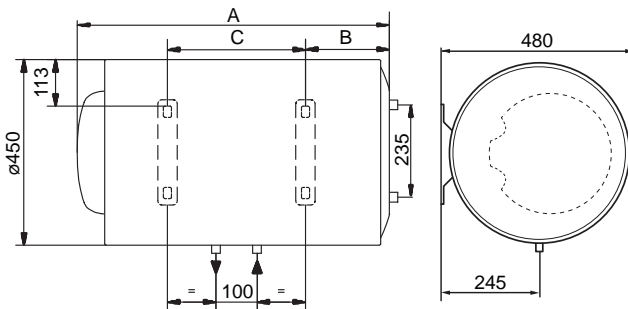

Vertical Model
Min. 3 - Max 8 mm

Schema installazione - Installation scheme - Schéma d'installation - Esquema de instalacion - Esquema da instalaçao - Beszerelési rajz - Schéma k instalaci - Installationsscheme - Šema instaliranja - Pajungimo schema - Uzstādīšanas shēma - Paigaldusskeem - Schemat instalacji - Instalacijska shema - Schemā de instalare - Монтажна схем - Vodorovné modely - Διαγραμμα εγκαταστασης - Vgradnja sistema - Installatieschema - Схема установки - Cihaz boyutlari - مخطط التركيب - Орнату схемасы - Схема установки

MOD.	A (mm)	B (mm)	C (mm)
50 V	573	193	-
65 V	695	193	-
80 V	778	193	-
100 V	918	181	-
FLEX 80 V	778	295	-
FLEX 100 V	918	283	-
HWST 80 V	748	163	370
HWST 100 V	900	163	522

Modelli verticali
Vertical models
Modèles verticaux
Modelos verticales
Modelos verticais
Álló modellek
Vertikalni modeli
Senkrechtes Modell
Vertikalni modeli
Vertikalus modelis
Vertikālie modeļi
Vertikaalsed mudelid
Modele pionowe
Vertikalni modeli
Modele verticale
Вертикални модели
Zvislé modely
Κάθετα μοντέλα
Vertikalni modeli
Verticale modellen
Модели для вертикального монтажа
Vertikal model
موديلات رأسية
Tik үлгілер
Вертикальні моделі

MOD.	A (mm)	B (mm)	C (mm)
80 H	748	178	334
100 H	918	196	486
80 HT	778	178	334

Modelli orizzontali
Horizontal models
Modèles horizontaux
Modelos horizontales
Modelos horizontales
Fekvő modellek
Horizontalni modeli
Waagerechtes Modell
Horizontalni modeli
Horizontalus modelis
Horizontālie modeļi
Horizontaalsed mudelid
Modele poziome
Horizontalni modeli
Modele orizontale
Horizontални модели
Vodorovné modely
Οριζόντια μοντέλα
Horizontalni modeli
Horizontale modellen
Модели для горизонтального монтажа
Yan model
موديلات أفقية
Көлдөңөң үлгілер
Горизонтальні моделі