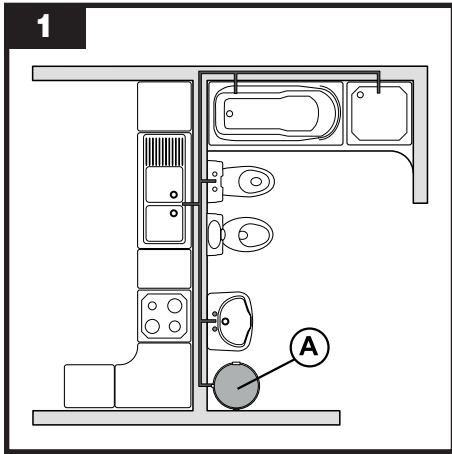

Ariston Thermo SpA

Viale Aristide Merloni, 45 - 60044 Fabriano (AN) - Tel. (+39) 0732.6011 - ariston.com