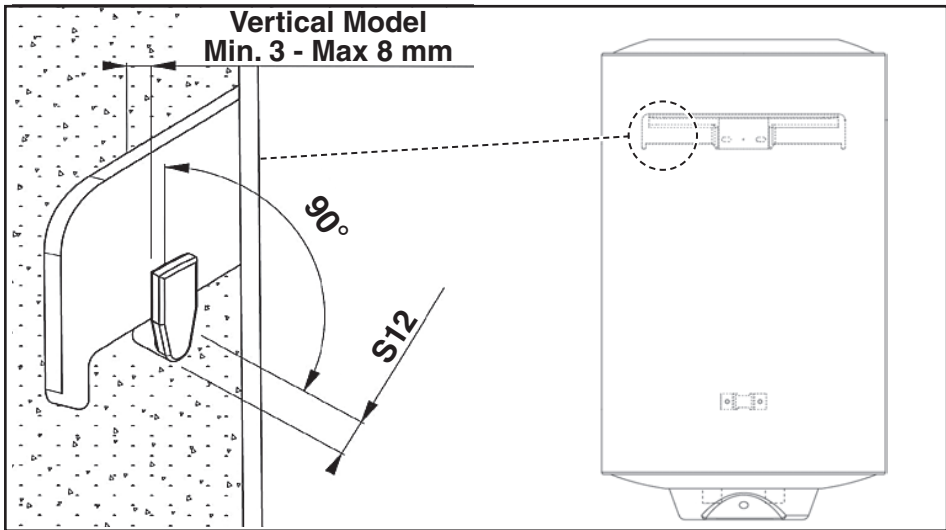

Vertical Model
Min. 3 - Max 8 mm

Schema installazione - Installation scheme - Schéma d'installation - Esquema de instalacion - Esquema da instalaçao - Beszerelési rajz - Schéma k instalaci - Installationsscheme - Šema instaliranja - Pajungimo schema - Uzstādīšanas shēma - Paigaldusskeem - Schemat instalacji - Instalacijska shema - Schemā de instalare - Монтажна схем - Vodorovné modely - Διαγραμμα εγκαταστασης - Vgradnja sistema - Installatieschema - Схема установки - Cihaz boyutlari - مخطط التركيب - Орнату схемасы - Схема установки

MOD.	A (mm)	B (mm)	C (mm)
50 V	573	193	-
65 V	695	193	-
80 V	778	193	-
100 V	918	181	-
FLEX 80 V	778	295	-
FLEX 100 V	918	283	-
HWST 80 V	748	163	370
HWST 100 V	900	163	522

Modelli verticali
Vertical models
Modèles verticaux
Modelos verticales
Modelos verticais
Álló modellek
Vertikalni modeli
Senkrechtes Modell
Vertikalni modeli
Vertikalus modelis
Vertikālie modeļi
Vertikaalsed mudelid
Modele pionowe
Vertikalni modeli
Modele verticale
Вертикални модели
Zvislé modely
Κάθετα μοντέλα
Vertikalni modeli
Verticale modellen
Модели для вертикального монтажа
Vertikal model
موديلات رأسية
Tik үлгілер
Вертикальні моделі