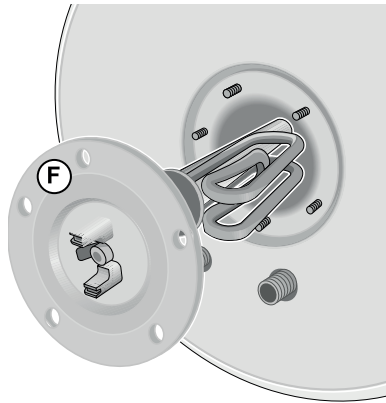

Ariston Thermo SpA

Viale Aristide Merloni, 45 - 60044 Fabriano (AN) - Tel. (+39) 0732.6011 - ariston.com