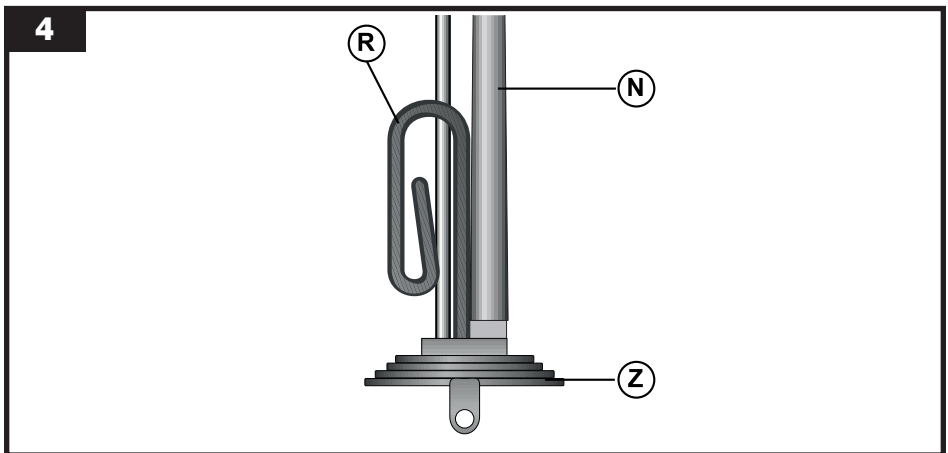

Ariston Thermo SpA

Viale Aristide Merloni, 45 - 60044 Fabriano (AN) - Tel. (+39) 0732.6011 - ariston.com