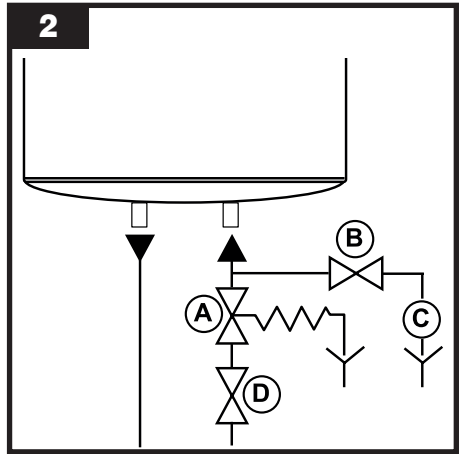

Ariston Thermo SpA

Viale Aristide Merloni, 45 - 60044 Fabriano (AN) - Tel. (+39) 0732.6011 - ariston.com