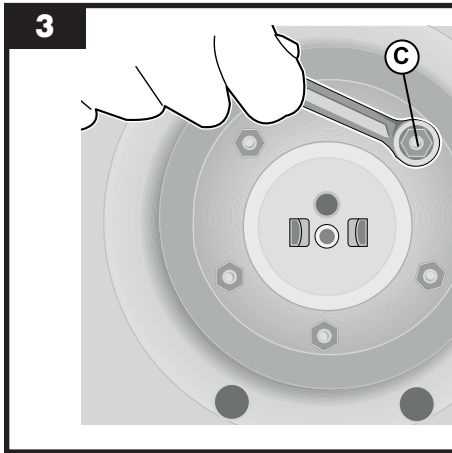

Ariston Thermo SpA

Viale Aristide Merloni, 45 - 60044 Fabriano (AN) - Tel. (+39) 0732.6011 - ariston.com