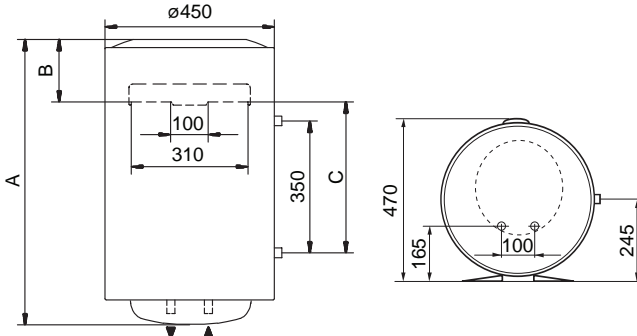

Vertical Model
Min. 3 - Max 8 mm

Schema installazione - Installation scheme - Schéma d'installation - Esquema de instalacion - Esquema da instalaçao - Beszerelési rajz - Schéma k instalaci - Installationsscheme - Šema instaliranja - Pajungimo schema - Uzstādīšanas shēma - Paigaldusskeem - Schemat instalacji - Instalacijska shema - Schemā de instalare - Монтажна схем - Vodorovné modely - Διαγραμμα εγκαταστασης - Vgradnja sistema - Installatieschema - Схема установки - Cihaz boyutlari - مخطط التركيب - Орнату схемасы - Схема установки

MOD.	A (mm)	B (mm)	C (mm)
50 V	573	193	-
65 V	695	193	-
80 V	778	193	-
100 V	918	181	-
FLEX 80 V	778	295	-
FLEX 100 V	918	283	-
HWST 80 V	748	163	370
HWST 100 V	900	163	522

Modelli verticali
Vertical models
Modèles verticaux
Modelos verticales
Modelos verticais
Álló modellek
Vertikalni modeli
Senkrechtes Modell
Vertikalni modeli
Vertikalus modelis
Vertikālie modeļi
Vertikaalsed mudelid
Modele pionowe
Vertikalni modeli
Modele verticale
Вертикални модели
Zvislé modely
Κάθετα μοντέλα
Vertikalni modeli
Verticale modellen
Модели для вертикального монтажа
Vertikal model
موديلات رأسية
Tik үлгілер
Вертикальні моделі

MOD.	A (mm)	B (mm)	C (mm)
80 H	748	178	334
100 H	918	196	486
80 HT	778	178	334

Modelli orizzontali
Horizontal models
Modèles horizontaux
Modelos horizontales
Modelos horizontales
Fekvő modellek
Horizontalni modeli
Waagerechtes Modell
Horizontalni modeli
Horizontalus modelis
Horizontālie modeļi
Horizontaalsed mudelid
Modele poziome
Horizontalni modeli
Modele orizontale
Horizontални модели
Vodorovné modely
Οριζόντια μοντέλα
Horizontalni modeli
Horizontale modellen
Модели для горизонтального монтажа
Yan model
موديلات أفقية
Көлдөңөң үлгілер
Горизонтальні моделі